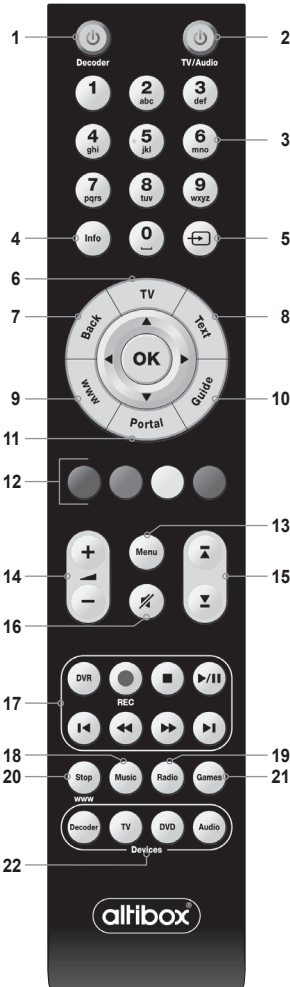

5. Fjernkontroll av dekoder

1 Standby dekoder

For å sette apparatet i hvilemodus. For å slå apparatet på igjen, trykk på standbyknappen en gang til.

2 Standby TV/Audio

For å sette apparatet i hvilemodus. For å slå apparatet på igjen, trykk på standbyknappen en gang til.

3 Talltaster (0–9)

For direkte tilgang til kanaler. Dersom kanalnummeret er tosifret, må det andre tallet tasteres inn innen 2 sek. Talltastene kan også brukes til å taste inn tekst (SMS-taster).

4 Info

For å vise informasjon om programmet du ser på.